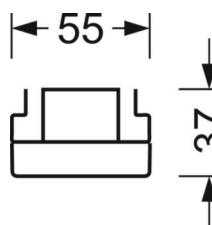

электротехника

Балласт	Электронный драйвер (1 штука)
Мощность системы	53W
сетевое напряжение	230V/50Hz
класс энергосбережения/Источник света	C

Оптика

Оснастка	LED, цветопередача/оттенок света CRI ≥ 80 / 4000K
Допуск для координаты цветности (MacAdam)	3SDCM
Фотобиологическая безопасность (светильник)	RG1
Номинальный световой поток	9177lm
Срок службы LED	50000h L80/B10 (Tq 35°C)
светоотдача светильников	174lm/W
Угол излучения	30° (C0) / 30° (C90)
UGR поп./вдоль	13.3 / 12.2

DEEP-LINK

<https://www.regiolum.de/ru/article/18544304100>

Ссылка	LED 9000lm 840
ηLB	100 %
Φ ↓/↑	99 % / 1 %
UGR поп./вдоль дисплей	13.3 / 12.2
	65° < 3000cd/m²

Механика

цвет корпуса	белый стандартный для электротехники RAL 9016
размеры (LxWxH/DxH)	1531mm x 55mm x 37mm
вес (нетто)	1.9kg
Вид монтажа	сборка трековых систем

размеры

L	1531 mm	Длина
В	55 mm	Ширина
Н	37 mm	Высота