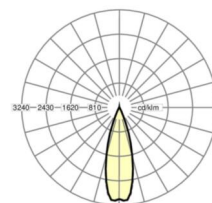

электротехника

Балласт	Электронный драйвер (1 штука)
Мощность системы	53W
сетевое напряжение	230V/50Hz
класс энергосбережения/Источник света	C

Оптика

Оснастка	LED, цветопередача/оттенок света CRI ≥ 80 / 4000K
Допуск для координаты цветности (MacAdam)	3SDCM
Фотобиологическая безопасность (светильник)	RG1
Номинальный световой поток	9177lm
Срок службы LED	50000h L80/B10 (Tq 35°C)
светоотдача светильников	174lm/W
Угол излучения	30° (C0) / 30° (C90)
UGR поп./вдоль	13.3 / 12.2

DEEP-LINK

<https://www.regiolum.de/ru/article/18544304100>

Ссылка	LED 9000lm 840
ηLB	100 %
Φ ↓/↑	99 % / 1 %
UGR поп./вдоль дисплей	13.3 / 12.2
	65° < 3000cd/m²

Механика

цвет корпуса	белый стандартный для электротехники RAL 9016
размеры (LxWxH/DxH)	1531mm x 55mm x 37mm
вес (нетто)	1.9kg
Вид монтажа	сборка трековых систем

размеры

L	1531 mm	Длина
В	55 mm	Ширина
Н	37 mm	Высота