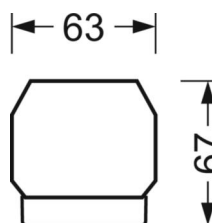

DEEP-LINK

<https://www.regiolum.de/ru/article/18544304100>

Ссылка	LED 9000lm 840
ηLB	100 %
Φ ↓/↑	99 % / 1 %
UGR поп./вдоль дисплей	13.3 / 12.2
	65° < 3000cd/m²

Механика

цвет корпуса	белый стандартный для электротехники RAL 9016
размеры (LxWxH/DxH)	1531mm x 55mm x 37mm
вес (нетто)	1.9kg
Вид монтажа	сборка трековых систем

размеры

L	1531 mm	Длина
В	55 mm	Ширина
Н	37 mm	Высота